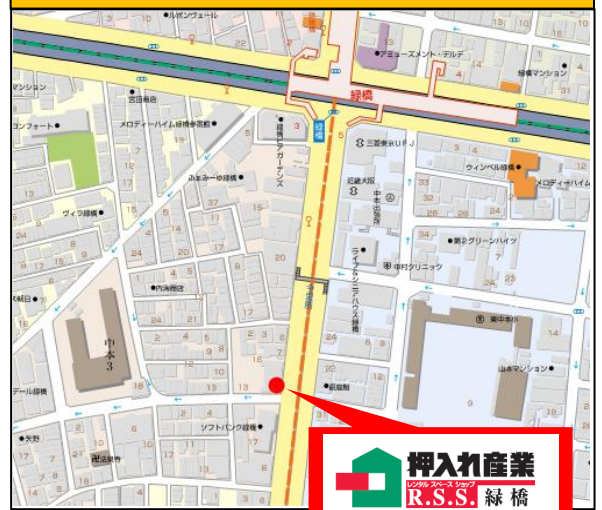

## 15周年感謝祭!!

Dタイプ (通常¥11,880) が3部屋限定!

ご利用料金  
月々 **5,940円**

(消費税込)

RSS 緑橋店 案内図

R. S. S 緑橋店 設備

レンタルスペースは、ビルやマンションの一室を1畳前後の広さに間仕切りした収納用の賃貸スペースです。手頃な広さと、土日でも出し入れができる使い勝手のよさが特徴なんです。本やアルバム、DVDなどかさばる物や捨てられない物をどんどん収納してしまいましょう。お部屋を広く使えちゃいますよ!!